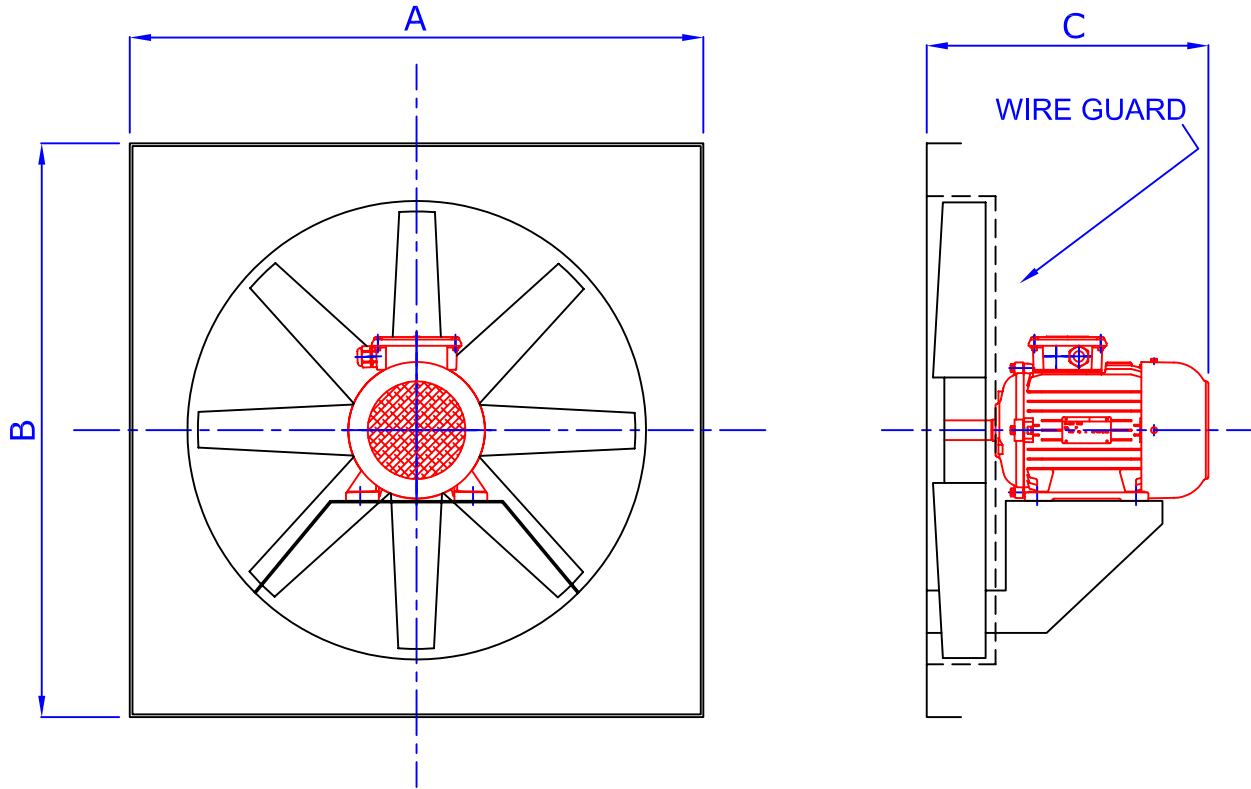

VICTORIA FAN

PLATE MOUNTED AXIAL FANS

SIZE	FRAME	A	B	C
250	71	370	370	330
300	71	420	420	330
315	71	435	435	330
400	71	550	550	330
500	80	650	650	380
560	80	710	710	375
630	80	800	800	375
	90	800	800	400
710	80	900	900	375
	90	900	900	400

SIZE	FRAME	A	B	C
710	100	900	900	445
800	90	1000	1000	415
	100	1000	1000	460
	112	1000	1000	460
900	100	1100	1100	460
	112	1100	1100	465
	132	1100	1100	540
1000	100	1250	1250	460
	112	1250	1250	460
	132	1250	1250	465