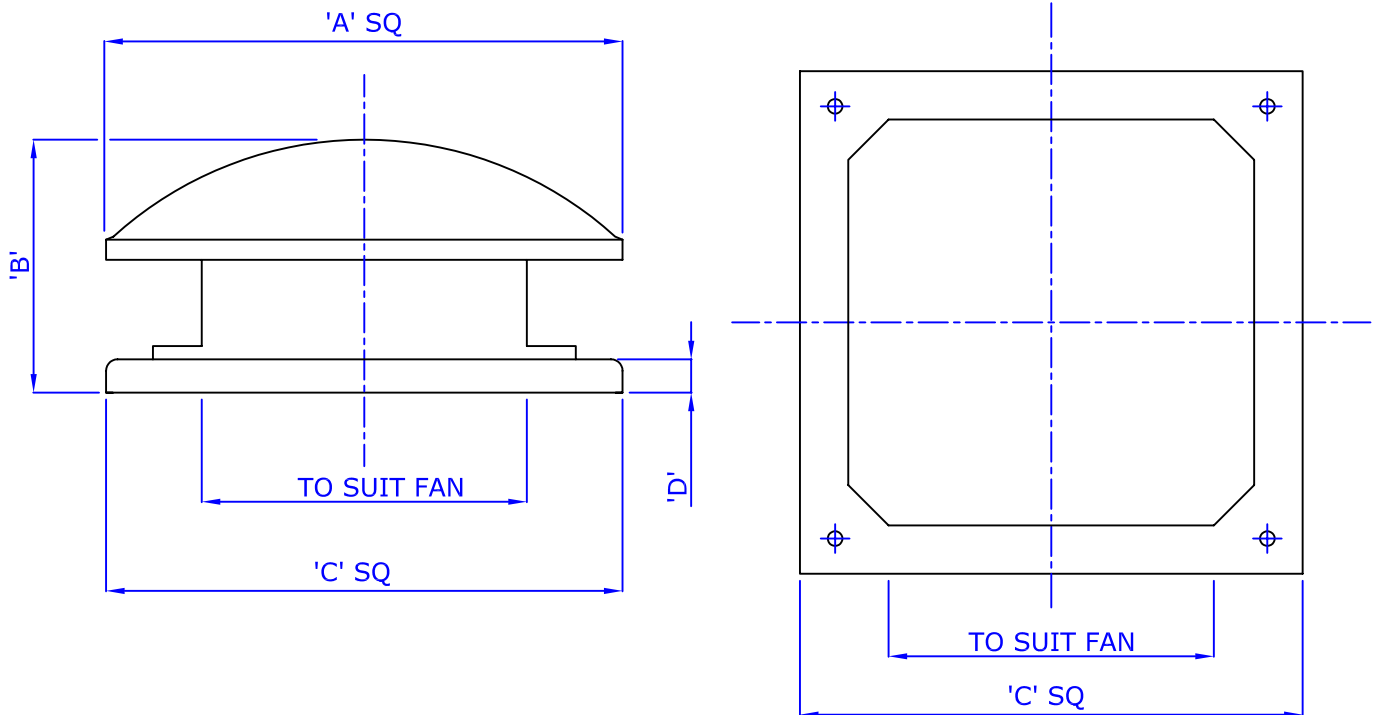

# LOW PROFILE ROOF UNITS

UNIT REF	A	B	C	D
RA250	490	310	440	90
RA315	555	340	490	90
RA400/450	765	460	740	90
RA500/560	995	550	890	120
RA630/710	1115	650	990	120
RA800	1410	750	1090	100
RA900/1000	1650	750	1340	80