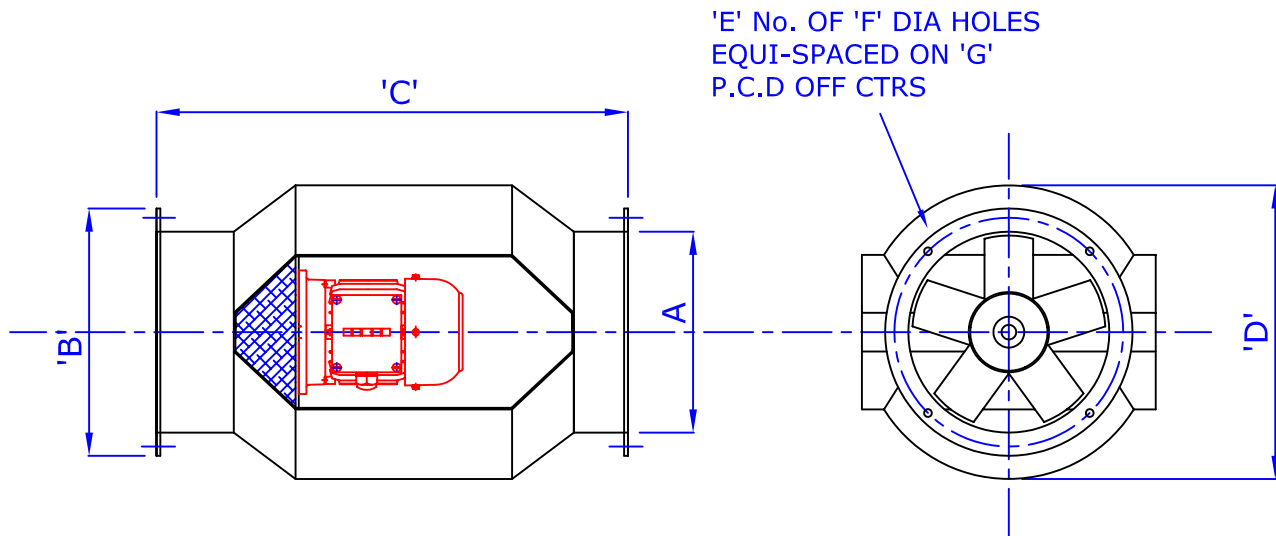

VICTORIA FAN

BIFURCATED FANS

FAN SIZE	A	B	C	D	E	F	G
175	175	242	610	330	6	10	210
200	200	284	610	400	8	10	242
250	250	334	550	450	8	10	294
300	300	384	610	560	8	10	344
315	315	378	610	560	8	10	355
350	350	434	650	600	8	12	394
400	400	484	680	660	8	12	444
450	450	534	790	735	8	12	494
500	500	584	790	735	8	12	544
560	560	644	800	760	12	12	604
600	600	684	800	760	12	12	644
630	630	714	800	760	12	12	674
700	700	784	800	900	12	12	744
710	710	794	800	900	12	12	754
750	750	858	750	950	12	12	808
800	800	908	1000	1000	12	14	858
900	900	1033	1250	1200	16	18	980
1000	1000	1133	1300	1350	16	18	1080
1100	1100	1233	1400	1450	16	18	1180
1250	1250	1383	1600	1600	16	18	1330